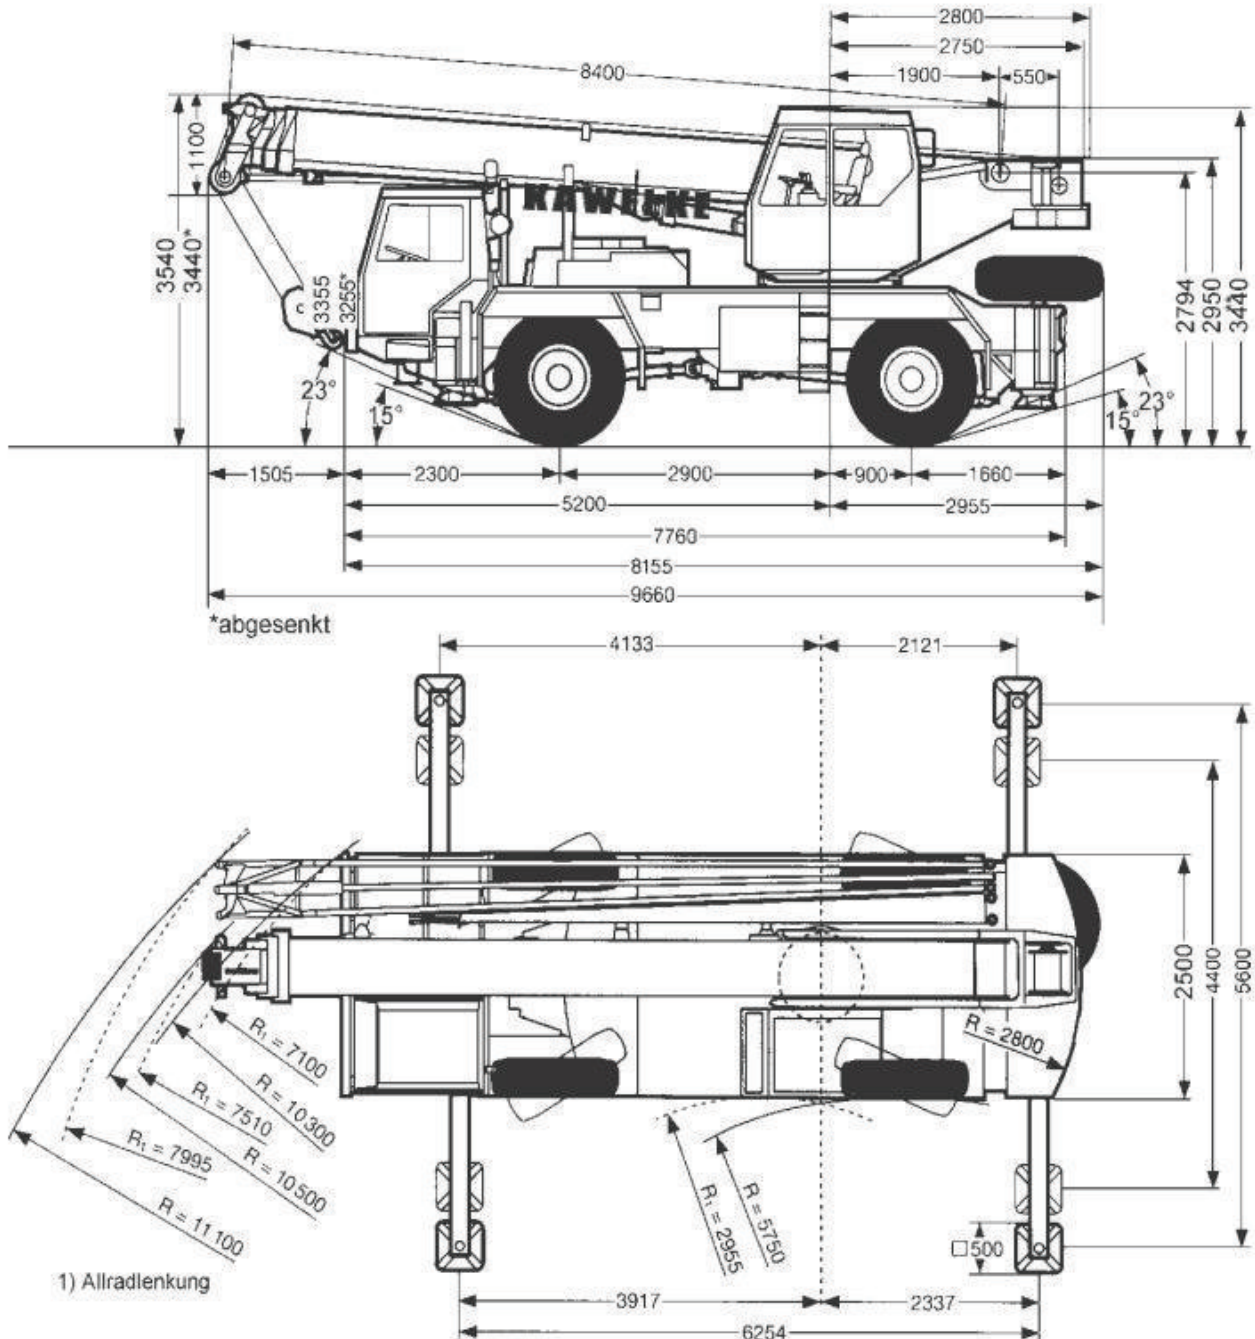

LTM 1030

EISEN-METALL • SCHROTT AN- und VERKAUF • ABROLL- und ABSETZCONTAINER
 MÜLL- und SCHUTTSERVICE • MASCHINENUMSTELLUNGEN und -DEMONTAGEN
 MOBILKRAN-, HEBEBÜHNEN- und STAPLERVERLEIH • TRANSPORTUNTERNEHMEN

LTM 1030