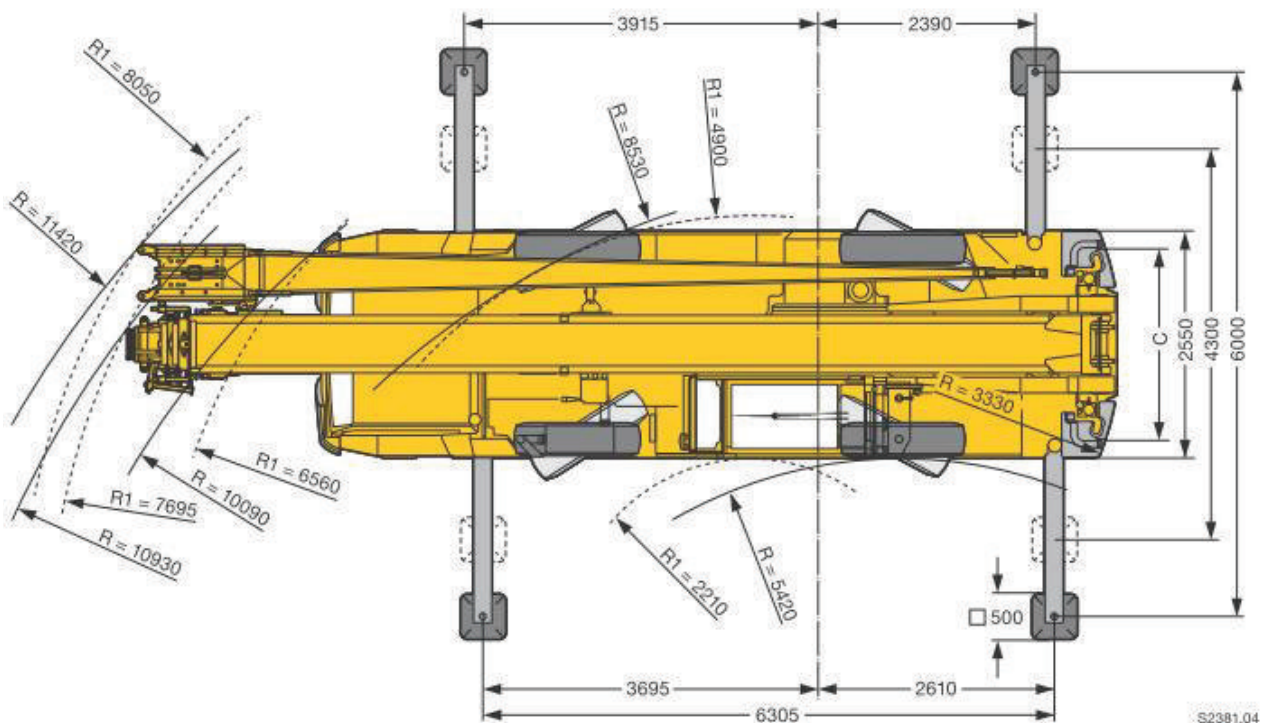

## LTM 1040

S2381.04

R<sub>1</sub> = Allradlenkung - All-wheel steering - Direction toutes roues - Tutti gli assi sterzanti - Dirección en todos los ejes - Поворот всеми колесами

EISEN-METALL • SCHROTT AN- und VERKAUF • ABROLL- und ABSETZCONTAINER  
 MÜLL- und SCHUTTSERVICE • MASCHINENUMSTELLUNGEN und -DEMONTAGEN  
 MOBILKRAN-, HEBEBÜHNEN- und STAPLERVERLEIH • TRANSPORTUNTERNEHMEN

## LTM 1040