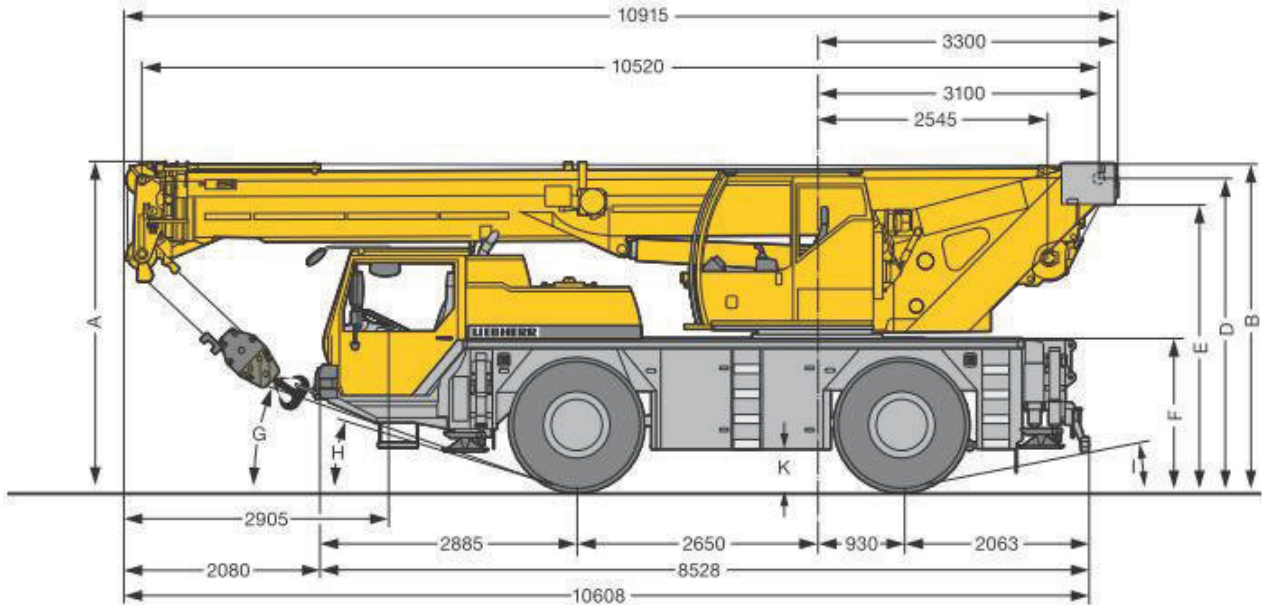

## LTM 1040

S2381.04

R<sub>1</sub> = Allradlenkung - All-wheel steering - Direction toutes roues - Tutti gli assi sterzanti - Dirección en todos los ejes - Поворот всеми колесами

EISEN-METALL • SCHROTT AN- und VERKAUF • ABROLL- und ABSETZCONTAINER  
 MÜLL- und SCHUTTSERVICE • MASCHINENUMSTELLUNGEN und -DEMONTAGEN  
 MOBILKRAN-, HEBEBÜHNEN- und STAPLERVERLEIH • TRANSPORTUNTERNEHMEN