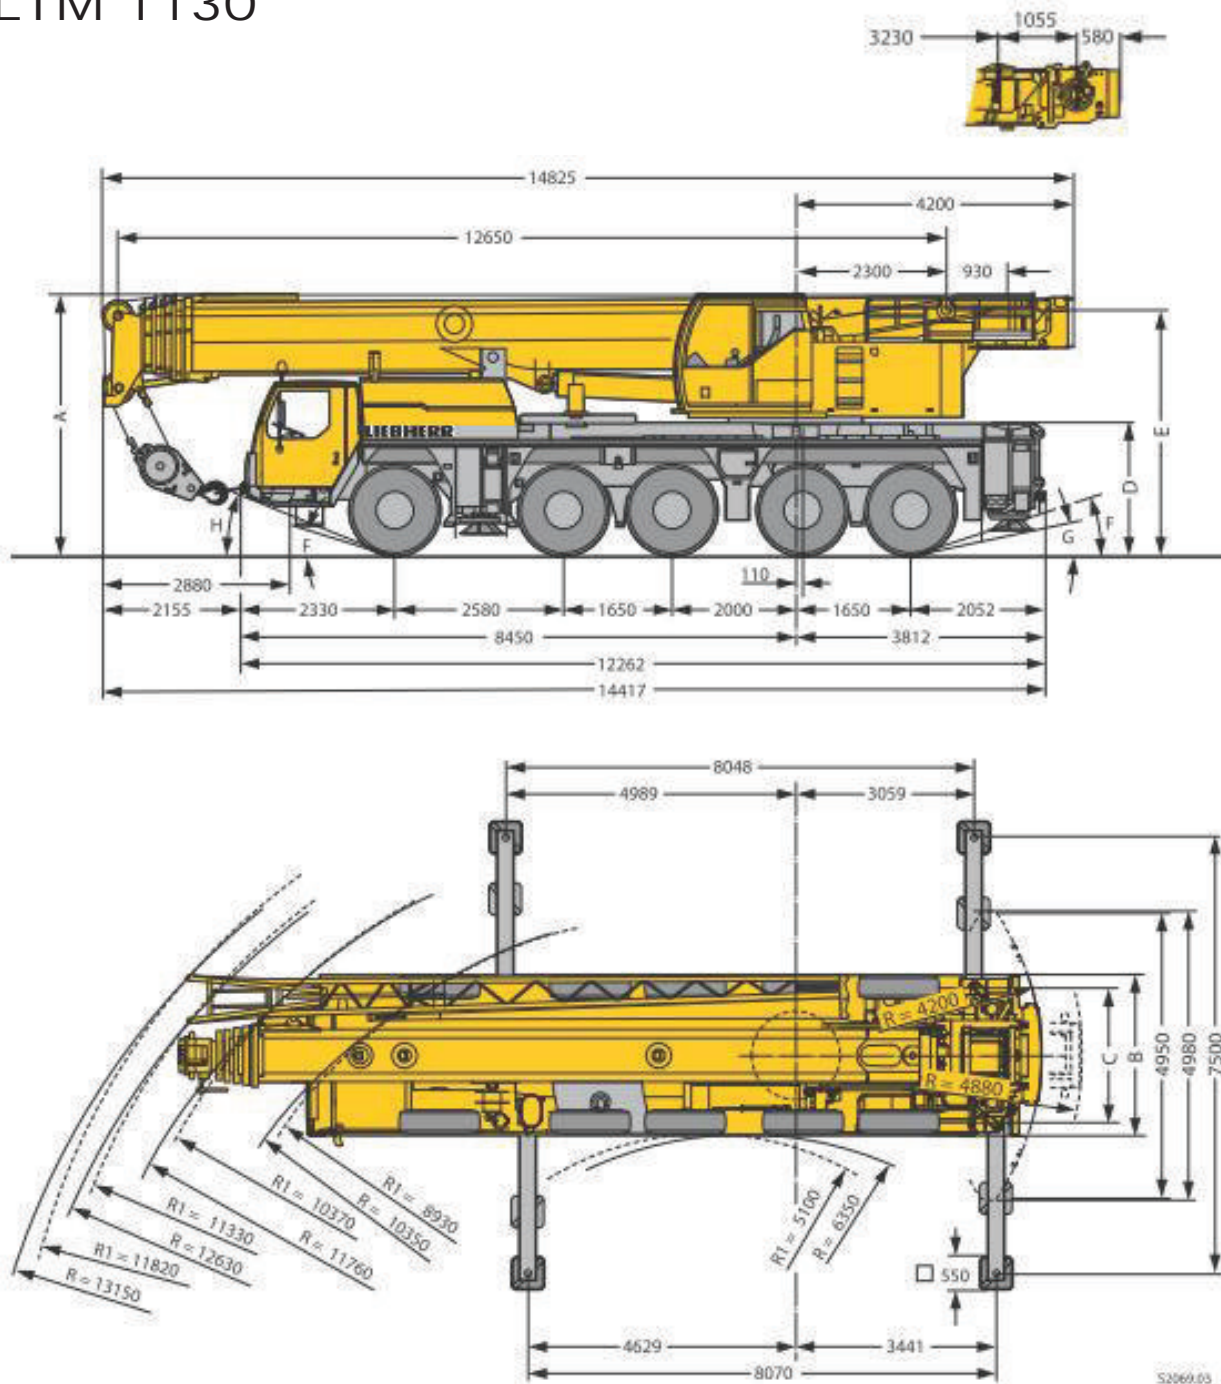

LTM 1130

EISEN-METALL • SCHROTT AN- und VERKAUF • ABROLL- und ABSETZCONTAINER
 MÜLL- und SCHUTTSERVICE • MASCHINENUMSTELLUNGEN und -DEMONTAGEN
 MOBILKRAN-, HEBEBÜHNEN- und STAPLERVERLEIH • TRANSPORTUNTERNEHMEN

LTM 1130